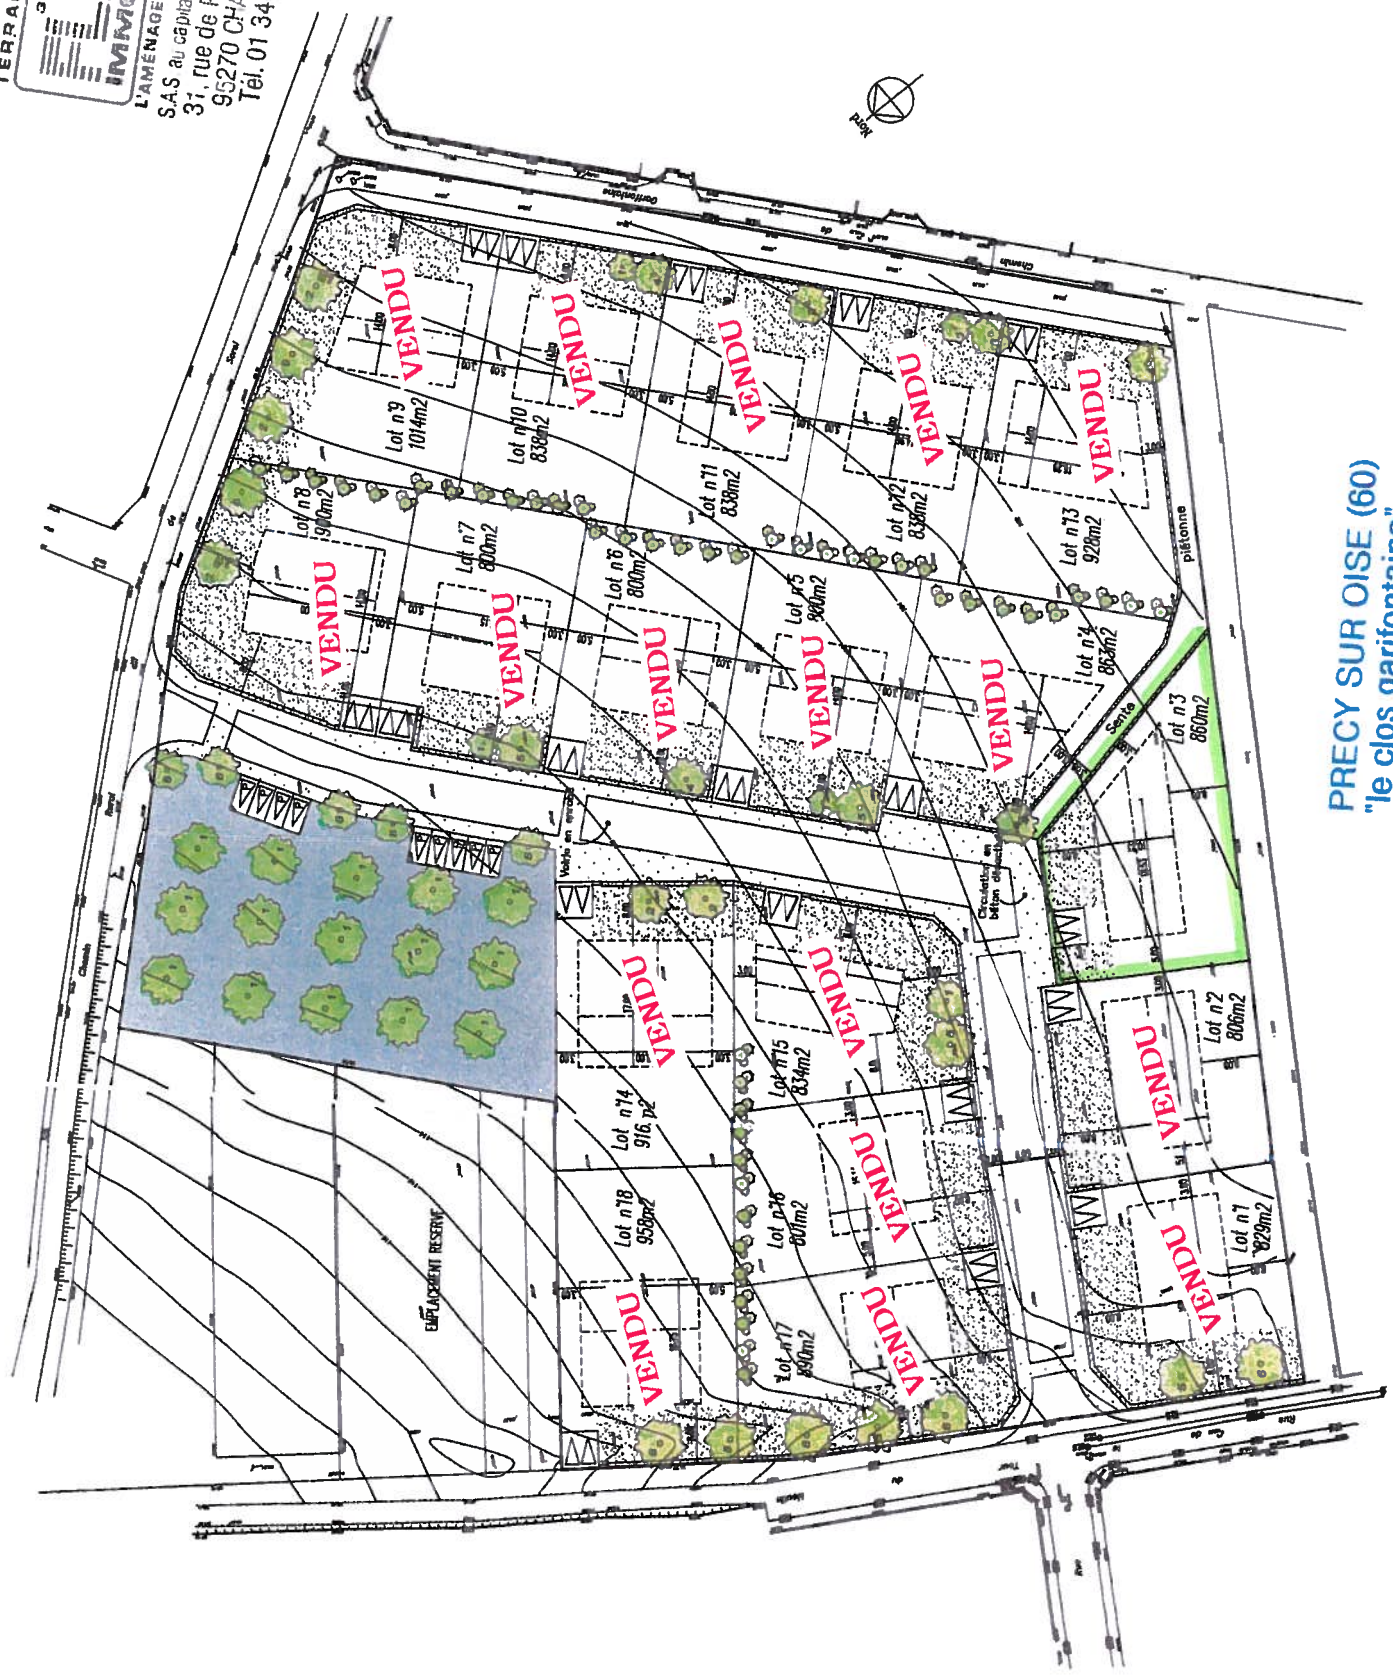

TERRAINS À BATIR
 GROUPE
IMMOBILIER
 L'AMÉNAGEUR LOTISSEUR
 SAS au capital de 1 000 000 €
 31, rue de Paris - D 316
 95270 CHAUMONTEL
 Tél. 01 34 09 91 00

PRECY SUR OISE (60)
 "le clos garifontaine"